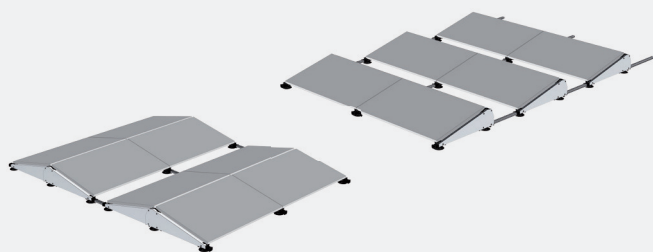

DE STERKE PUNTEN VAN FLATFIX FUSION

🕒 ENKELE OF DUALE OPSTELLING

- Zuid
- Oost-West
- Noord-Zuid

🕒 MONTAGETIJD

- Klikverbindingen i.p.v. schroeven
- Eén stuk gereedschap voor de montage van de panelen
- Vaste maatvoering, geen meetfouten

🚚 TRANSPORT EN HANDLING

- Gering aantal componenten
- Lichtgewicht systeem
- Kortere profielen voor eenvoudig transport
- Vaste afmetingen

🏠 THERMISCH ONTKOPPELD SYSTEEM

- Lichtgewicht, weinig ballast noodzakelijk
- Zelfinstellende daksteunen
- Lage puntlast
- Toepasbaar op ieder type dakhuid
- Verschillende soorten ballast mogelijk

🌀 AERODYNAMISCH GESLOTEN SYSTEEM

- Stormvast
- Minder krachten op het zonnepaneel: langere levensduur
- Passief gekoeld waardoor hoger rendement
- Esthetisch