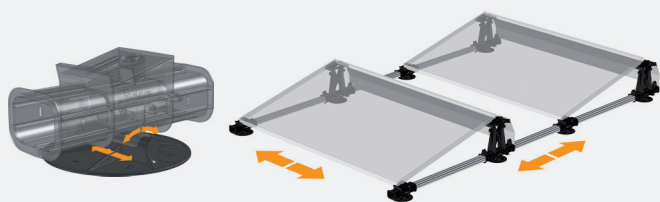

DE STERKE PUNTEN VAN FLATFIX FUSION

🕒 ENKELE OF DUALE OPSTELLING

- Zuid
- Oost-West
- Noord-Zuid

🕒 MONTAGETIJD

- Klikverbindingen i.p.v. schroeven
- Eén stuk gereedschap voor de montage van de panelen
- Vaste maatvoering, geen meetfouten

🚚 TRANSPORT EN HANDLING

- Gering aantal componenten
- Lichtgewicht systeem
- Kortere profielen voor eenvoudig transport
- Vaste afmetingen

🏠 THERMISCH ONTKOPPELD SYSTEEM

- Lichtgewicht, weinig ballast noodzakelijk
- Zelfinstellende daksteunen
- Lage puntlast
- Toepasbaar op ieder type dakhuid
- Verschillende soorten ballast mogelijk

🌀 AERODYNAMISCH GESLOTEN SYSTEEM

- Stormvast
- Minder krachten op het zonnepaneel: langere levensduur
- Passief gekoeld waardoor hoger rendement
- Esthetisch