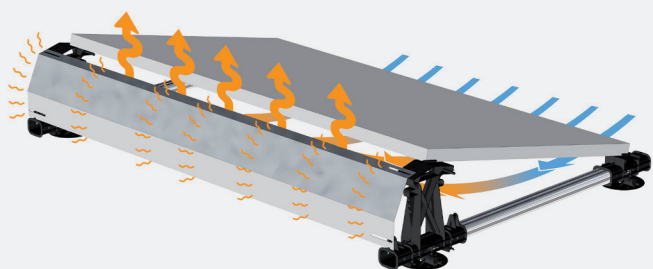

DE STERKE PUNTEN VAN FLATFIX FUSION

🕒 ENKELE OF DUALE OPSTELLING

- Zuid
- Oost-West
- Noord-Zuid

🕒 MONTAGETIJD

- Klikverbindingen i.p.v. schroeven
- Eén stuk gereedschap voor de montage van de panelen
- Vaste maatvoering, geen meetfouten

🚚 TRANSPORT EN HANDLING

- Gering aantal componenten
- Lichtgewicht systeem
- Kortere profielen voor eenvoudig transport
- Vaste afmetingen

🏠 THERMISCH ONTKOPPELD SYSTEEM

- Lichtgewicht, weinig ballast noodzakelijk
- Zelfinstellende daksteunen
- Lage puntlast
- Toepasbaar op ieder type dakhuid
- Verschillende soorten ballast mogelijk

🌀 AERODYNAMISCH GESLOTEN SYSTEEM

- Stormvast
- Minder krachten op het zonnepaneel: langere levensduur
- Passief gekoeld waardoor hoger rendement
- Esthetisch