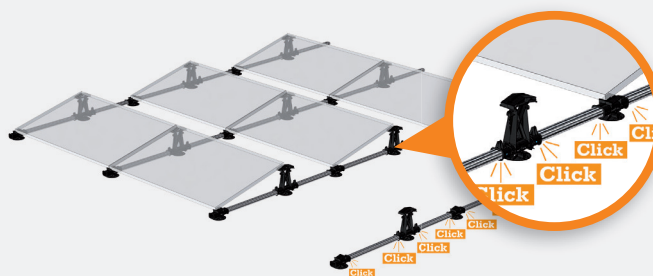

DE STERKE PUNTEN VAN FLATFIX FUSION

🕒 ENKELE OF DUALE OPSTELLING

- Zuid
- Oost-West
- Noord-Zuid

🕒 MONTAGETIJD

- Klikverbindingen i.p.v. schroeven
- Eén stuk gereedschap voor de montage van de panelen
- Vaste maatvoering, geen meetfouten

🚚 TRANSPORT EN HANDLING

- Gering aantal componenten
- Lichtgewicht systeem
- Kortere profielen voor eenvoudig transport
- Vaste afmetingen

🏠 THERMISCH ONTKOPPELD SYSTEEM

- Lichtgewicht, weinig ballast noodzakelijk
- Zelfinstellende daksteunen
- Lage puntlast
- Toepasbaar op ieder type dakhuid
- Verschillende soorten ballast mogelijk

🌀 AERODYNAMISCH GESLOTEN SYSTEEM

- Stormvast
- Minder krachten op het zonnepaneel: langere levensduur
- Passief gekoeld waardoor hoger rendement
- Esthetisch